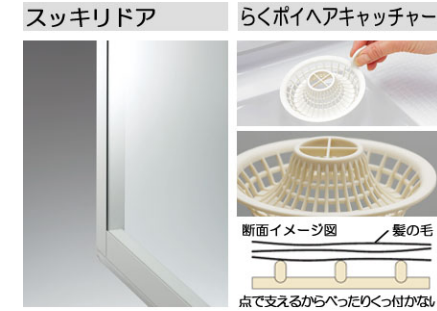

画像はイメージです

サザナ HBシリーズ Nタイプ

1216(0.75坪サイズ)

より快適に、より美しく。

「カバー水栓(ホワイトハンドル)」タイプ。

Color Variation

※  はお見積りカラーです

床	カウンター	壁:アクセントパネル	壁:周辺パネル	浴槽
 ミルトホワイト	 ホワイト	 レイヤーピンク	 レイヤーオレンジ	 ホワイト
 ソフトグレー	 ブラック	 レイヤーグリーン	 レイヤーイエロー	 ソフトベージュ
 ソフトベージュ	 ベージュ	 レイヤーホルダー	 レイヤーホワイト	 フォキークリーン
		 レイヤーブルー		 パステルピンク

HBV1216UNX2**

VMA2W

翌朝にはカラッとさわやか

カラリと乾く床だから
清潔で気持ち良い

カラリ床

タテヨコ規則正しい床パターンで、
お手入れカンタン、お掃除ラクラクです。
※「カラリ床」はTOTOの登録商標です。

お掃除ラクラク

お風呂の清潔を保つ
工夫がいっぱい

お掃除ラクラク排水口

家族みんなにやさしい

安心して使える
ユニバーサルデザインの浴室

- 1 段差のない出入口
- 2 腰掛スペース
- 3 つかみやすい浴槽のフチ
- 4 またぎやすい浴槽の高さ
- 5 洗面器置台カウンター

浴槽

ドア

洗い場水栓

換気