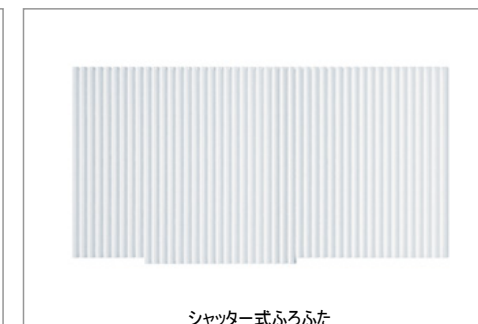

サザナ HBシリーズ Nタイプ

1216(0.75坪サイズ)

より快適に、より美しく。

「カバー水栓(ホワイトハンドル)」タイプ。

Color Variation

※ はお見積りカラーです

床	カウンター	壁:アクセントパネル	壁:周辺パネル	浴槽
ミルトホワイト	ホワイト	レイヤーピンク	レイヤーオレンジ	ホワイト
ソフトグレー	ブラック	レイヤーグリーン	レイヤーイエロー	ソフトベージュ
ソフトベージュ	ベージュ	レイヤーホルダー	レイヤーホワイト	フォキークリーン
		レイヤーブルー		パステルピンク

HBV1216UNX2**

VMA2W

翌朝にはカラッとさわやか

カラリと乾く床だから
清潔で気持ち良い

カラリ床

タテヨコ規則正しい床パターンで、
お手入れカンタン、お掃除ラクラクです。
※「カラリ床」はTOTOの登録商標です。

お掃除ラクラク

お風呂の清潔を保つ
工夫がいっぱい

お掃除ラクラク排水口

家族みんなにやさしい

安心して使える
ユニバーサルデザインの浴室

1. 1 段差のない出入口
2. 2 腰掛スペース
3. 3 つかみやすい浴槽のフチ
4. 4 またぎやすい浴槽の高さ
5. 5 洗面器置台カウンター

浴槽

ドア

洗い場水栓

換気

鏡

カウンター

照明

ふろふた

収納