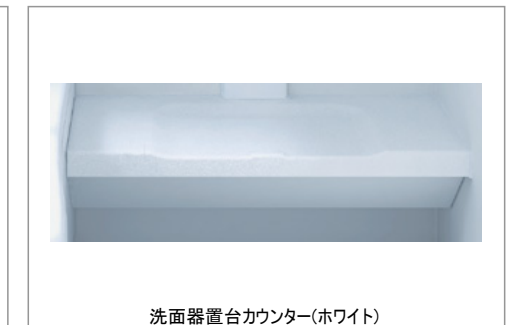

サザナ HBシリーズ Nタイプ

1216(0.75坪サイズ)

より快適に、より美しく。

「カバー水栓(ホワイトハンドル)」タイプ。

Color Variation

※ はお見積りカラーです

床	カウンター	壁:アクセントパネル	壁:周辺パネル	浴槽
ミルトホワイト	ホワイト	レイヤーピンク	レイヤーオレンジ	ホワイト
ソフトグレー	ブラック	レイヤーグリーン	レイヤーイエロー	ソフトベージュ
ソフトベージュ	ベージュ	レイヤーホルダー	レイヤーホワイト	フォキークリーン
		レイヤーブルー		パステルピンク

HBV1216UNX2**

VMA2W

翌朝にはカラッとさわやか

カラリと乾く床だから
清潔で気持ち良い

カラリ床

タテヨコ規則正しい床パターンで、
お手入れカンタン、お掃除ラクラクです。
※「カラリ床」はTOTOの登録商標です。

お掃除ラクラク

お風呂の清潔を保つ
工夫がいっぱい

お掃除ラクラク排水口

家族みんなにやさしい

安心して使える
ユニバーサルデザインの浴室

1. 1 段差のない出入口
2. 2 腰掛スペース
3. 3 つかみやすい浴槽のフチ
4. 4 またぎやすい浴槽の高さ
5. 5 洗面器置台カウンター

浴槽

ドア

洗い場水栓

換気

鏡

カウンター

照明

ふろふた

収納