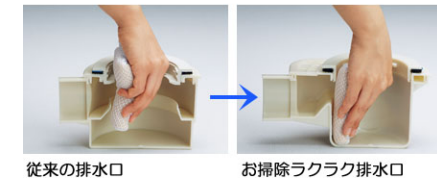

画像はイメージです

サザナ HBシリーズ Nタイプ

1216(0.75坪サイズ)

より快適に、より美しく。

「カバー水栓(ホワイトハンドル)」タイプ。

Color Variation

※  はお見積りカラーです

床	カウンター	壁:アクセントパネル	壁:周辺パネル	浴槽
 ミルトホワイト	 ホワイト	 レイヤーピンク	 レイヤーオレンジ	 ホワイト
 ソフトグレー	 ブラック	 レイヤーグリーン	 レイヤーイエロー	 ソフトベージュ
 ソフトベージュ	 ベージュ	 レイヤーホルダー	 レイヤーホワイト	 フォキークリーン
		 レイヤーブルー		 パステルピンク

HBV1216UNX2**

VMA2W

翌朝にはカラッとさわやか

カラリと乾く床だから
清潔で気持ち良い

カラリ床

タテヨコ規則正しい床パターンで、
お手入れカンタン、お掃除ラクラクです。
※「カラリ床」はTOTOの登録商標です。

お掃除ラクラク

お風呂の清潔を保つ
工夫がいっぱい

お掃除ラクラク排水口

家族みんなにやさしい

安心して使える
ユニバーサルデザインの浴室

- 1 段差のない出入口
- 2 腰掛スペース
- 3 つかみやすい浴槽のフチ
- 4 またぎやすい浴槽の高さ
- 5 洗面器置台カウンター

浴槽

ドア

洗い場水栓

換気