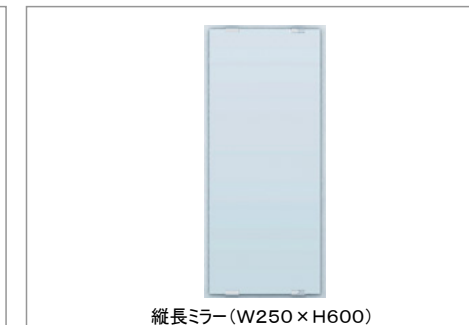

サザナ HBシリーズ Nタイプ

1616(1坪サイズ)

より快適に、より美しく。

「カバー水栓(ホワイトハンドル)」タイプ。

Color Variation

※ はお見積りカラーです

床	カウンター	壁:アクセントパネル		壁:周辺パネル	浴槽
ミルクホワイト	ホワイト	ドロフレッド	アンバーグレー	ウィッシュホワイト	ホワイト
ソフトグレー	ブラック	ドロフグリーン	リーフリーピンク	ペーシホワイト	ソフトページュ
ソフトページュ	ページュ	アンバーブラウン	マテリアルアロマグリーン		フォキークリーン
		アンバーブラック	アロマブラウン		パステルピンク

HBV1616UNX2**

EDA72 VMA2W

翌朝にはカラッとさわやか

カラリと乾く床だから
清潔で気持ち良い

カラリ床

タテヨコ規則正しい床パターンで、
お手入れカンタン、お掃除ラクラクです。
※「カラリ床」はTOTOの登録商標です。

お掃除ラクラク

お風呂の清潔を保つ
工夫がいっぱい

お掃除ラクラク排水口

家族みんなにやさしい

安心して使える
ユニバーサルデザインの浴室

1. 1 段差のない出入口
2. 2 腰掛スペース
3. 3 つかみやすい浴槽のフチ
4. 4 またぎやすい浴槽の高さ
5. 5 洗面器置台カウンター

浴槽

ドア

洗い場水栓

換気

鏡

カウンター

照明

ふろふた

収納