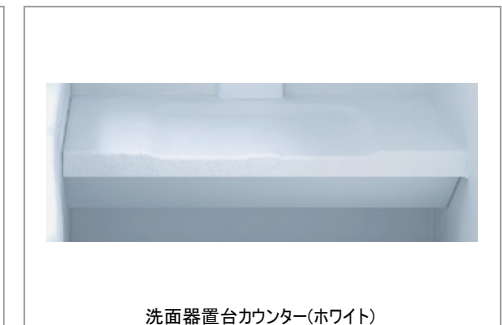

サザナ HBシリーズ Nタイプ

1616(1坪サイズ)

より快適に、より美しく。

「カバー水栓(ホワイトハンドル)」タイプ。

Color Variation

※ はお見積りカラーです

床	カウンター	壁:アクセントパネル		壁:周辺パネル	浴槽
ミルクホワイト	ホワイト	ドロフレッド	アンバーグレー	ウィッシュホワイト	ホワイト
ソフトグレー	ブラック	ドロフグリーン	リーフリーピンク	ペーシホワイト	ソフトページュ
ソフトページュ	ページュ	アンバーブラウン	マテリアルアロマグリーン		フォキークリーン
		アンバーブラック	アロマブラウン		パステルピンク

HBV1616UNX2**

EDA72 VMA2W

翌朝にはカラッとさわやか

カラリと乾く床だから
清潔で気持ち良い

カラリ床

タテヨコ規則正しい床パターンで、
お手入れカンタン、お掃除ラクラクです。
※「カラリ床」はTOTOの登録商標です。

お掃除ラクラク

お風呂の清潔を保つ
工夫がいっぱい

お掃除ラクラク排水口

家族みんなにやさしい

安心して使える
ユニバーサルデザインの浴室

1. 1 段差のない出入口
2. 2 腰掛スペース
3. 3 つかみやすい浴槽のフチ
4. 4 またぎやすい浴槽の高さ
5. 5 洗面器置台カウンター

浴槽

ドア

洗い場水栓

換気

鏡

カウンター

照明

ふろふた

収納