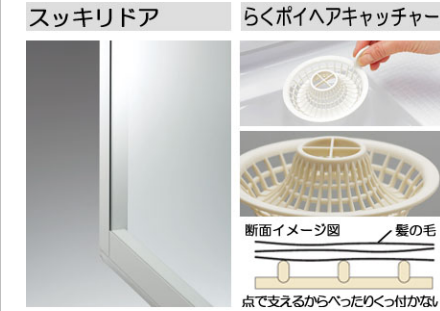

画像はイメージです

サザナ HBシリーズ Nタイプ

1616(1坪サイズ)

より快適に、より美しく。

「カバー水栓(ホワイトハンドル)」タイプ。

Color Variation

※  はお見積りカラーです

床	カウンター	壁:アクセントパネル		壁:周辺パネル	浴槽
 ミルクホワイト	 ホワイト	 ドロフレッド	 アンバーグレー	 ウィッシュホワイト	 ホワイト
 ソフトグレー	 ブラック	 ドロフグリーン	 リーフリーピンク	 ペーシホワイト	 ソフトページュ
 ソフトページュ	 ページュ	 アンバーブラウン	 マテリアルアロマグリーン		 フォキークリーン
		 アンバーブラック	 アロマブラウン		 パステルピンク

HBV1616UNX2**

EDA72 VMA2W

翌朝にはカラッとさわやか

カラリと乾く床だから
清潔で気持ち良い

カラリ床

タテヨコ規則正しい床パターンで、
お手入れカンタン、お掃除ラクラクです。
※「カラリ床」はTOTOの登録商標です。

お掃除ラクラク

お風呂の清潔を保つ
工夫がいっぱい

お掃除ラクラク排水口

家族みんなにやさしい

安心して使える
ユニバーサルデザインの浴室

- 1 段差のない出入口
- 2 腰掛スペース
- 3 つかみやすい浴槽のフチ
- 4 またぎやすい浴槽の高さ
- 5 洗面器置台カウンター

浴槽

ドア

洗い場水栓

換気