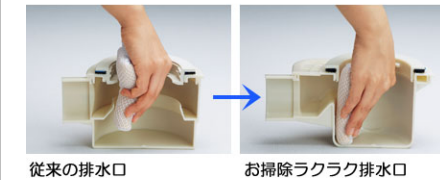

HBV1616UNX2**

EDA72 VMA2W

翌朝にはカラッとさわやか

カラリと乾く床だから
清潔で気持ち良い

カラリ床

タテヨコ規則正しい床パターンで、
お手入れカンタン、お掃除ラクラクです。
※「カラリ床」はTOTOの登録商標です。

お掃除ラクラク

お風呂の清潔を保つ
工夫がいっぱい

お掃除ラクラク排水口

家族みんなにやさしい

安心して使える
ユニバーサルデザインの浴室

- 1 段差のない出入口
- 2 腰掛スペース
- 3 つかみやすい浴槽のフチ
- 4 またぎやすい浴槽の高さ
- 5 洗面器置台カウンター

浴槽

ドア

洗い場水栓

換気